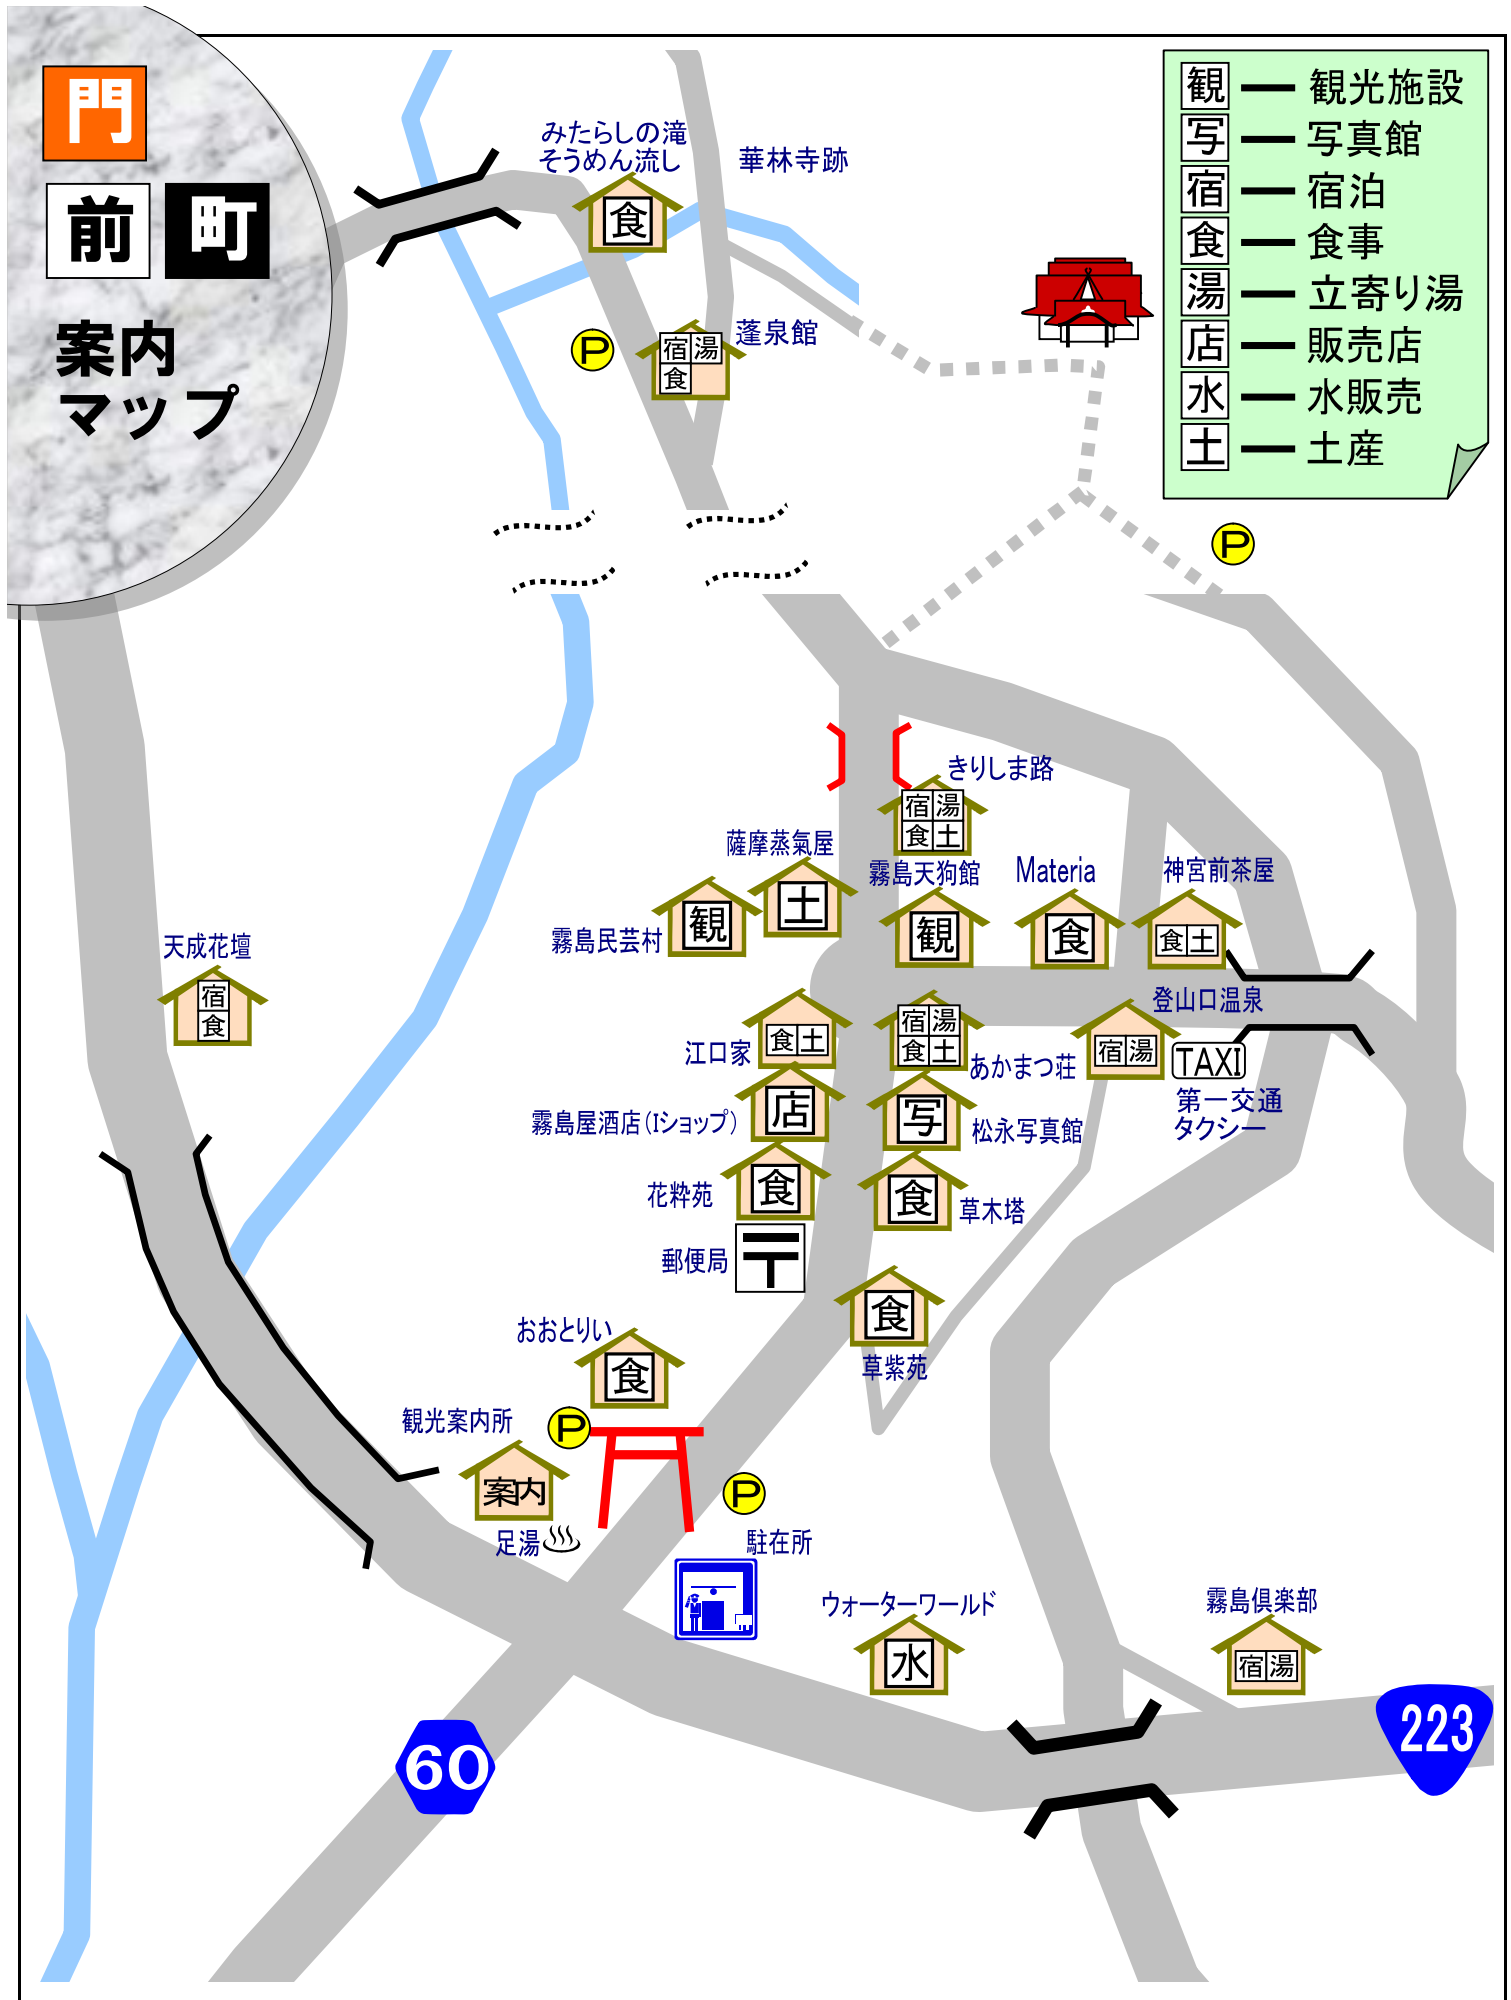

前町

案内マップ

観	— 観光施設
写	— 写真館
宿	— 宿泊
食	— 食事
湯	— 立寄り湯
店	— 販売店
水	— 水販売
土	— 土産

みたらしの滝
そうめん流し

華林寺跡

蓬泉館

天成花壇

霧島民芸村

薩摩蒸気屋

霧島天狗館

Materia

神宮前茶屋

あかまつ荘

登山口温泉

第一交通
タクシー

江口家

霧島屋酒店 (ショップ)

松永写真館

花粋苑

草木塔

郵便局

草紫苑

おおとりい

観光案内所